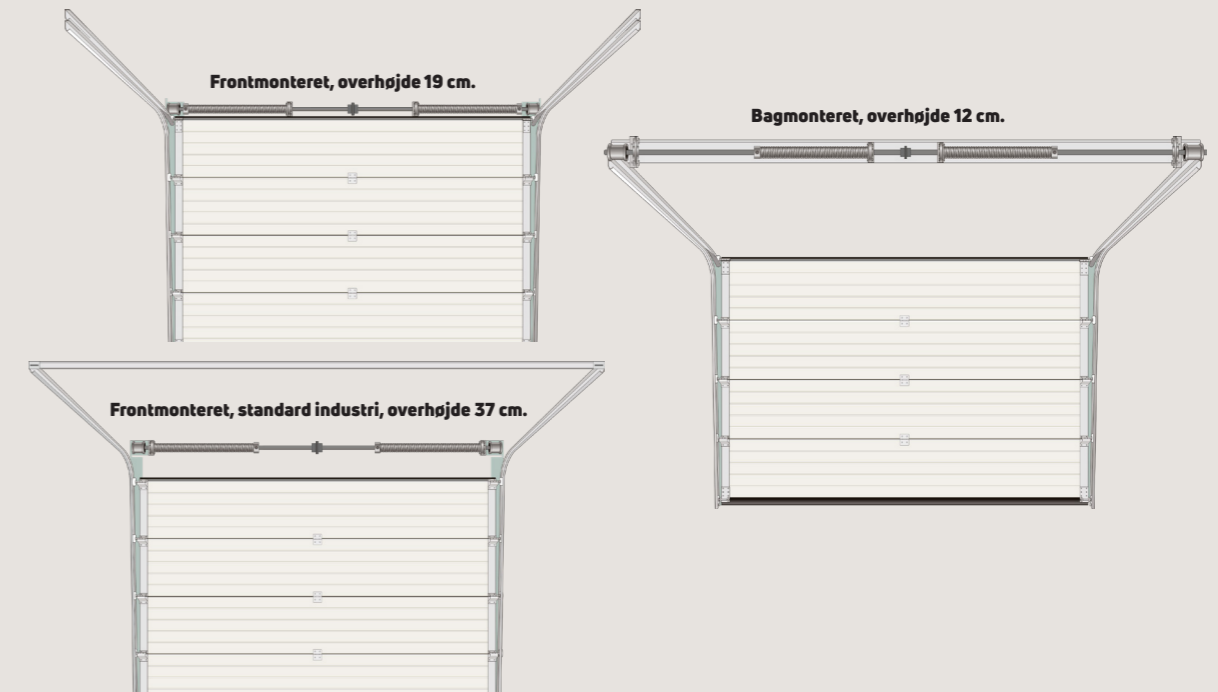

Porte med trækfjedre er nemme at montere både for montøren og gør-det-selv manden. Trækfjedrene kræver desuden kun 7-9 cm. i overhøjde og 12-15 cm. ved brug af automatik. Maksimal størrelse for porte med trækfjedre er 3500 x 2500 mm. dog 3000 x 2500 mm. i PREMIUM design.

Ønskes der større porte, leveres porten altid med torsionsfjedre, som enten er front eller bagmonteret. Disse fjedre spændes op på stedet og beregnes ud fra portens størrelse og vægt. Torsionsfjedrene på porte op til 6000 x 3000 mm. kræver 19 cm. i overhøjde ved frontmonteret og ved brug af automatik. Bagmonteret torsionsfjedrer kræver 12 cm. i overhøjde, og 16 cm. ved brug af automatik.

Større industriporte leveres ligeledes med torsionsfjeder med overhøjde fra 27 cm. til 50 cm. afhængig af portens størrelse. Industriporte laves op til 8000 x 6000 mm.

Alle vores porte med torsionsfjedre, både til private og industri, kan desuden leveres med tagfølgebeslag, forhøjer løft og lodret løft. Disse muligheder sikrer, at porten kan tilpasses enhver type loft.

Alle portene, uanset fjedertype, produceres ud fra, at de skal kunne åbne 20.000 – 25.000 gange, uden skift af reservedele.

GARANTI

Portene leveres med 10 års rustgaranti og med 5 års garanti på sliddele. Vores automatik løsninger leveres med 5 års garanti.

FJEDERSYSTEM TORSIONSFJEDRE