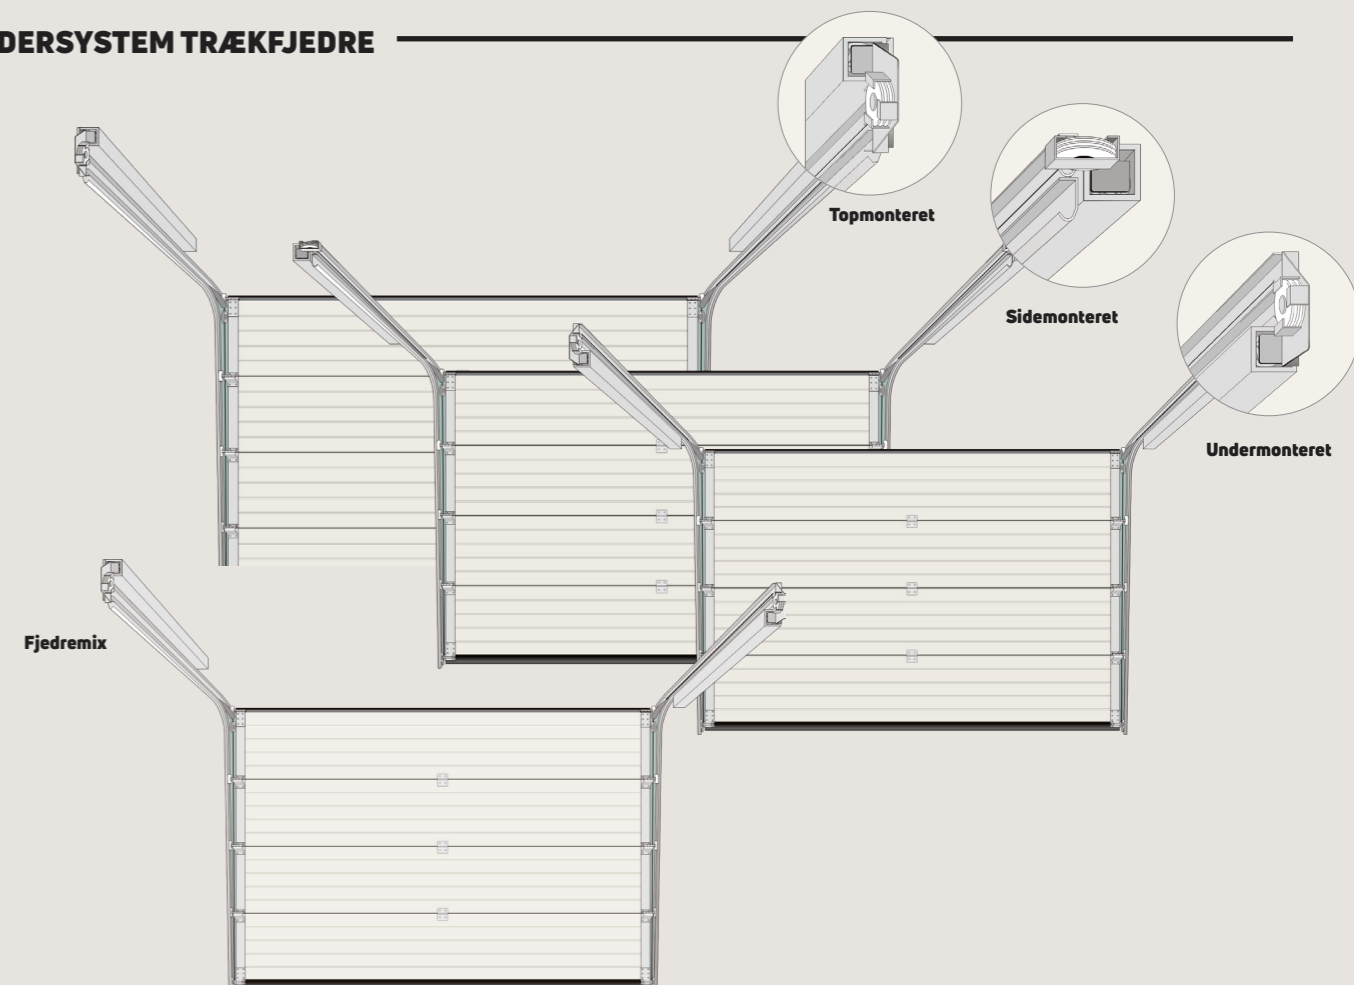

FJEDERSYSTEM TRÆKFJEDRE